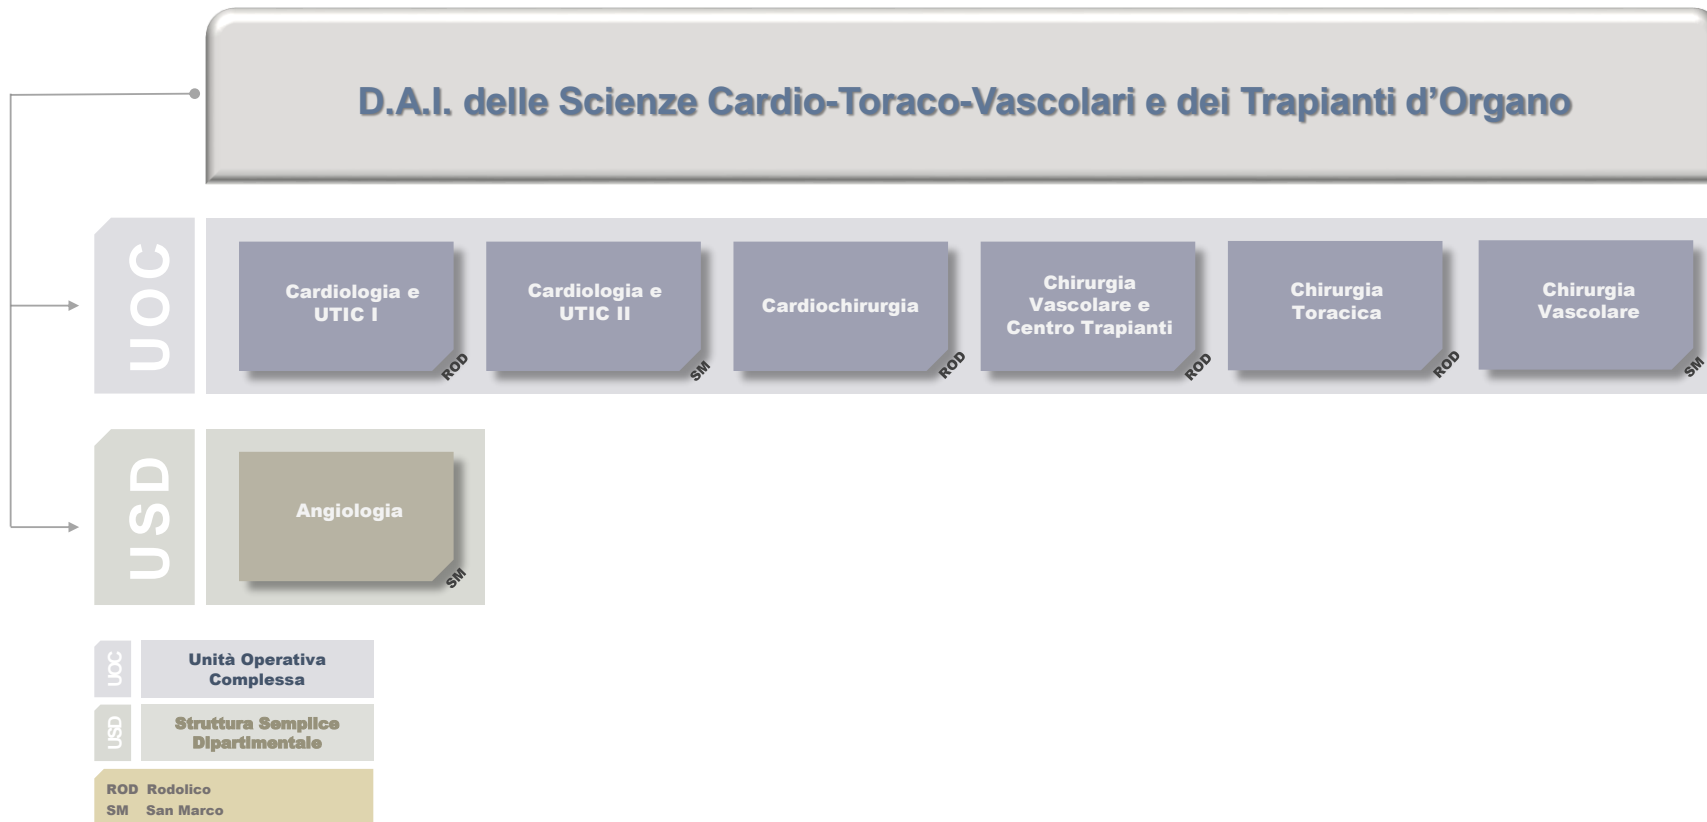

ORGANIGRAMMA 1

UOC	Unità Operativa Complessa
USD	Struttura Semplice Dipartimentale
ROD	Rodolico
SM	San Marco

D.A.I. di Neuroscienze, Organi di Senso e Apparato Locomotore

UOC	Unità Operativa Complessa
USD	Struttura Semplice Dipartimentale
ROD	Rodolico
SM	San Marco

D.A.I. delle Scienze Mediche, delle Malattie Rare e della Cura delle Fragilità

UOC	Unità Operativa Complessa
USD	Struttura Semplice Dipartimentale
ROD	Rodolico
SM	San Marco