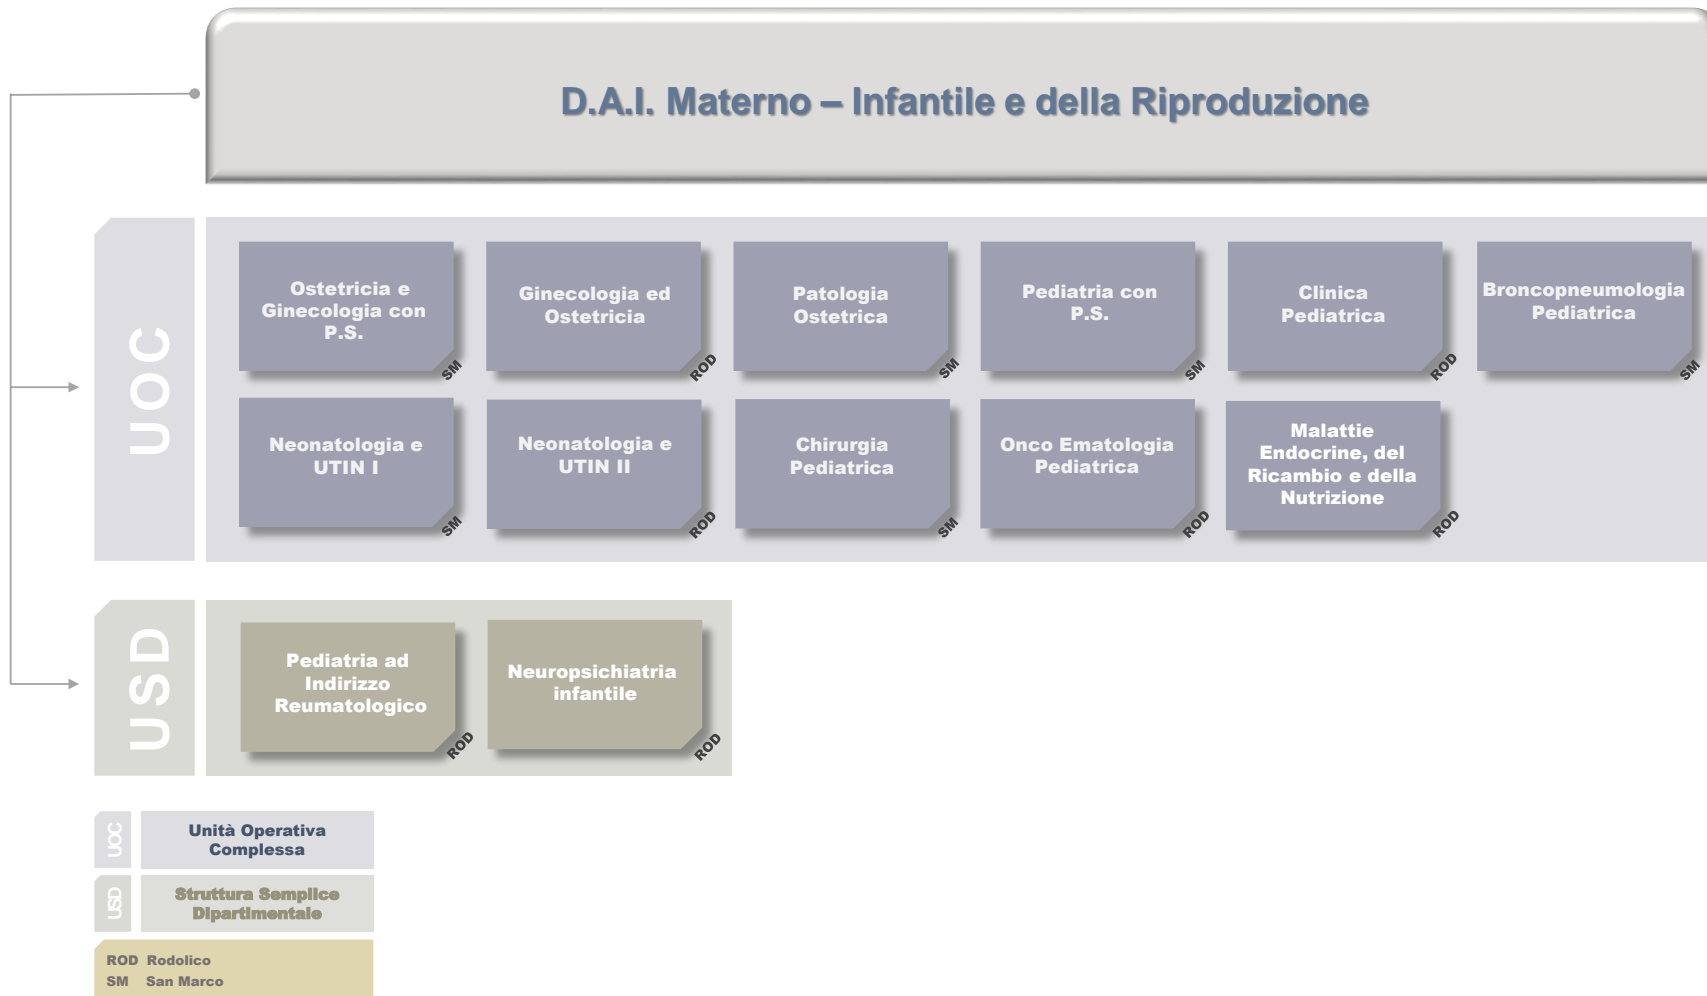

ORGANIGRAMMA 1

UOC	Unità Operativa Complessa
USD	Struttura Semplice Dipartimentale
ROD	Rodolico
SM	San Marco

D.A.I. di Neuroscienze, Organi di Senso e Apparato Locomotore

UOC	Unità Operativa Complessa
USD	Struttura Semplice Dipartimentale
ROD	Rodolico
SM	San Marco

D.A.I. delle Scienze Mediche, delle Malattie Rare e della Cura delle Fragilità

UOC	Unità Operativa Complessa
USD	Struttura Semplice Dipartimentale
ROD	Rodolico
SM	San Marco