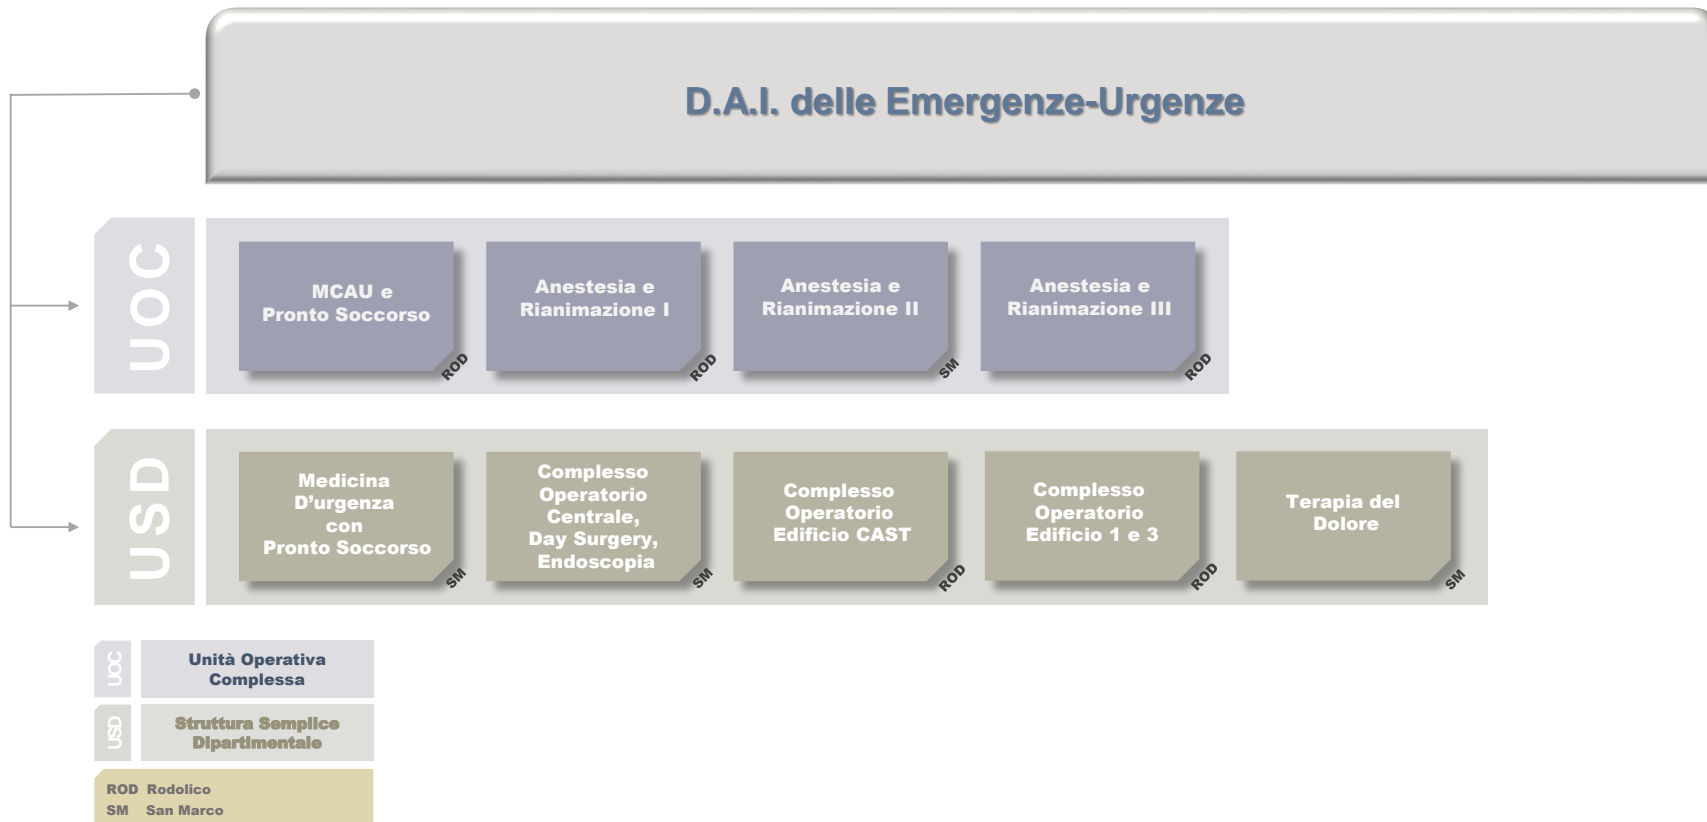

ORGANIGRAMMA 1

UOC	Unità Operativa Complessa
USD	Struttura Semplice Dipartimentale
ROD	Rodolico
SM	San Marco

D.A.I. di Neuroscienze, Organi di Senso e Apparato Locomotore

UOC	Unità Operativa Complessa
USD	Struttura Semplice Dipartimentale
ROD	Rodolico
SM	San Marco

D.A.I. delle Scienze Mediche, delle Malattie Rare e della Cura delle Fragilità

UOC	Unità Operativa Complessa
USD	Struttura Semplice Dipartimentale
ROD	Rodolico
SM	San Marco