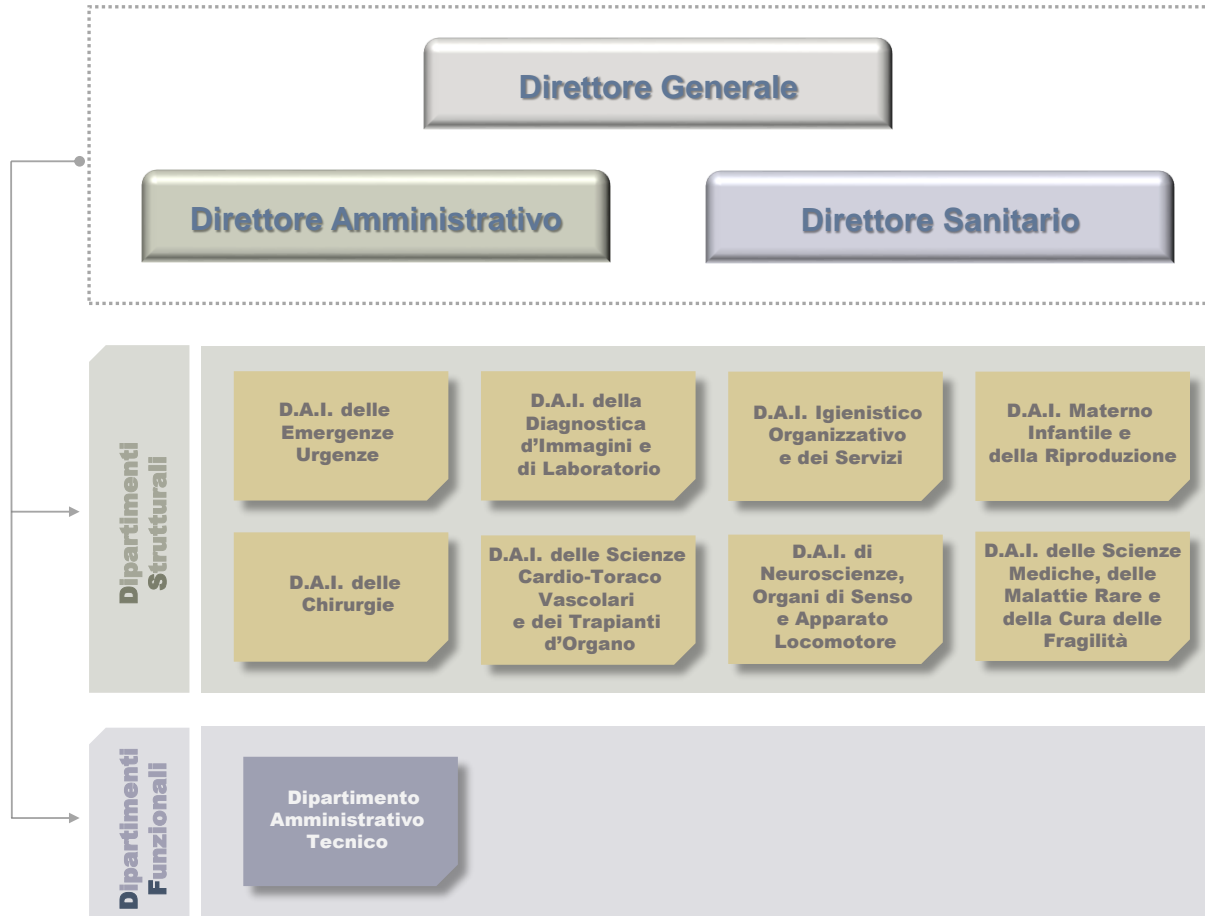

ORGANIGRAMMA 1

UOC	Unità Operativa Complessa
USD	Struttura Semplice Dipartimentale
ROD	Rodolico
SM	San Marco

D.A.I. di Neuroscienze, Organi di Senso e Apparato Locomotore

UOC	Unità Operativa Complessa
USD	Struttura Semplice Dipartimentale
ROD	Rodolico
SM	San Marco

D.A.I. delle Scienze Mediche, delle Malattie Rare e della Cura delle Fragilità

UOC	Unità Operativa Complessa
USD	Struttura Semplice Dipartimentale
ROD	Rodolico
SM	San Marco