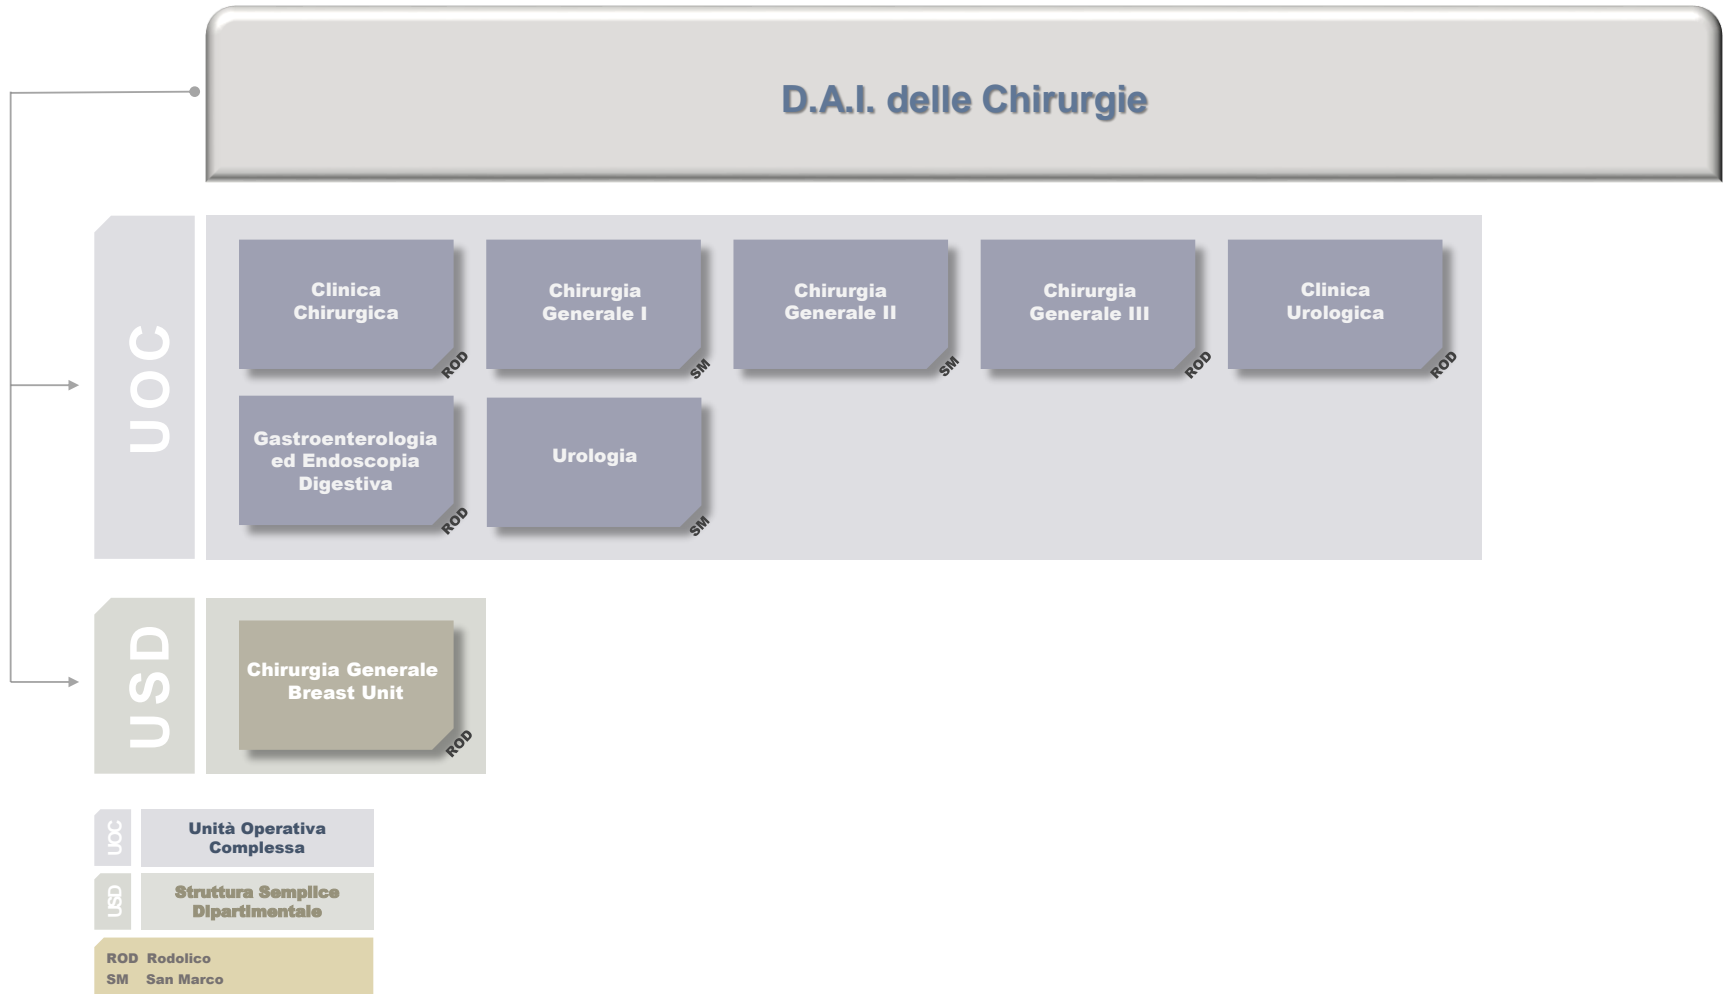

ORGANIGRAMMA 1

UOC	Unità Operativa Complessa
USD	Struttura Semplice Dipartimentale
ROD	Rodolico
SM	San Marco

D.A.I. di Neuroscienze, Organi di Senso e Apparato Locomotore

UOC	Unità Operativa Complessa
USD	Struttura Semplice Dipartimentale
ROD	Rodolico
SM	San Marco

D.A.I. delle Scienze Mediche, delle Malattie Rare e della Cura delle Fragilità

UOC	Unità Operativa Complessa
USD	Struttura Semplice Dipartimentale
ROD	Rodolico
SM	San Marco