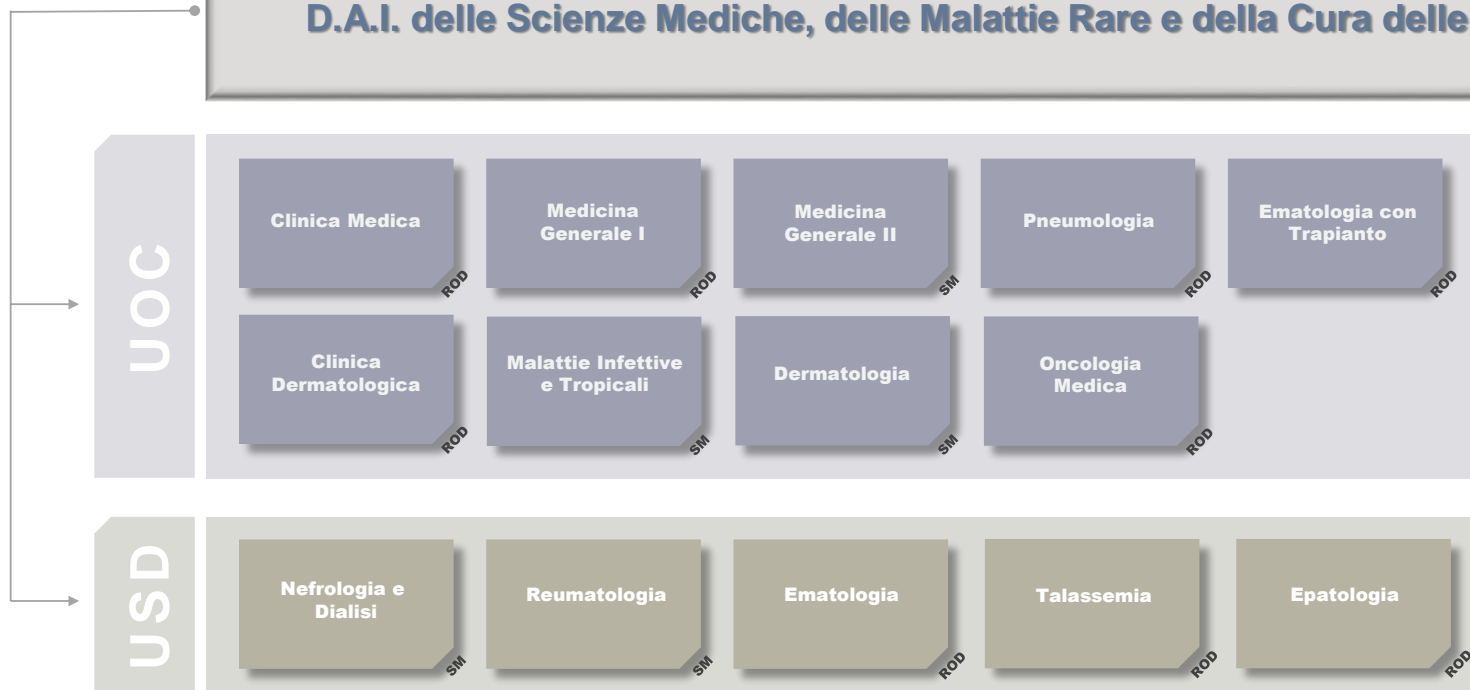

ORGANIGRAMMA 1

UOC	Unità Operativa Complessa
USD	Struttura Semplice Dipartimentale
ROD	Rodolico
SM	San Marco

D.A.I. di Neuroscienze, Organi di Senso e Apparato Locomotore

UOC	Unità Operativa Complessa
USD	Struttura Semplice Dipartimentale
ROD	Rodolico
SM	San Marco

D.A.I. delle Scienze Mediche, delle Malattie Rare e della Cura delle Fragilità

UOC	Unità Operativa Complessa
USD	Struttura Semplice Dipartimentale
ROD	Rodolico
SM	San Marco