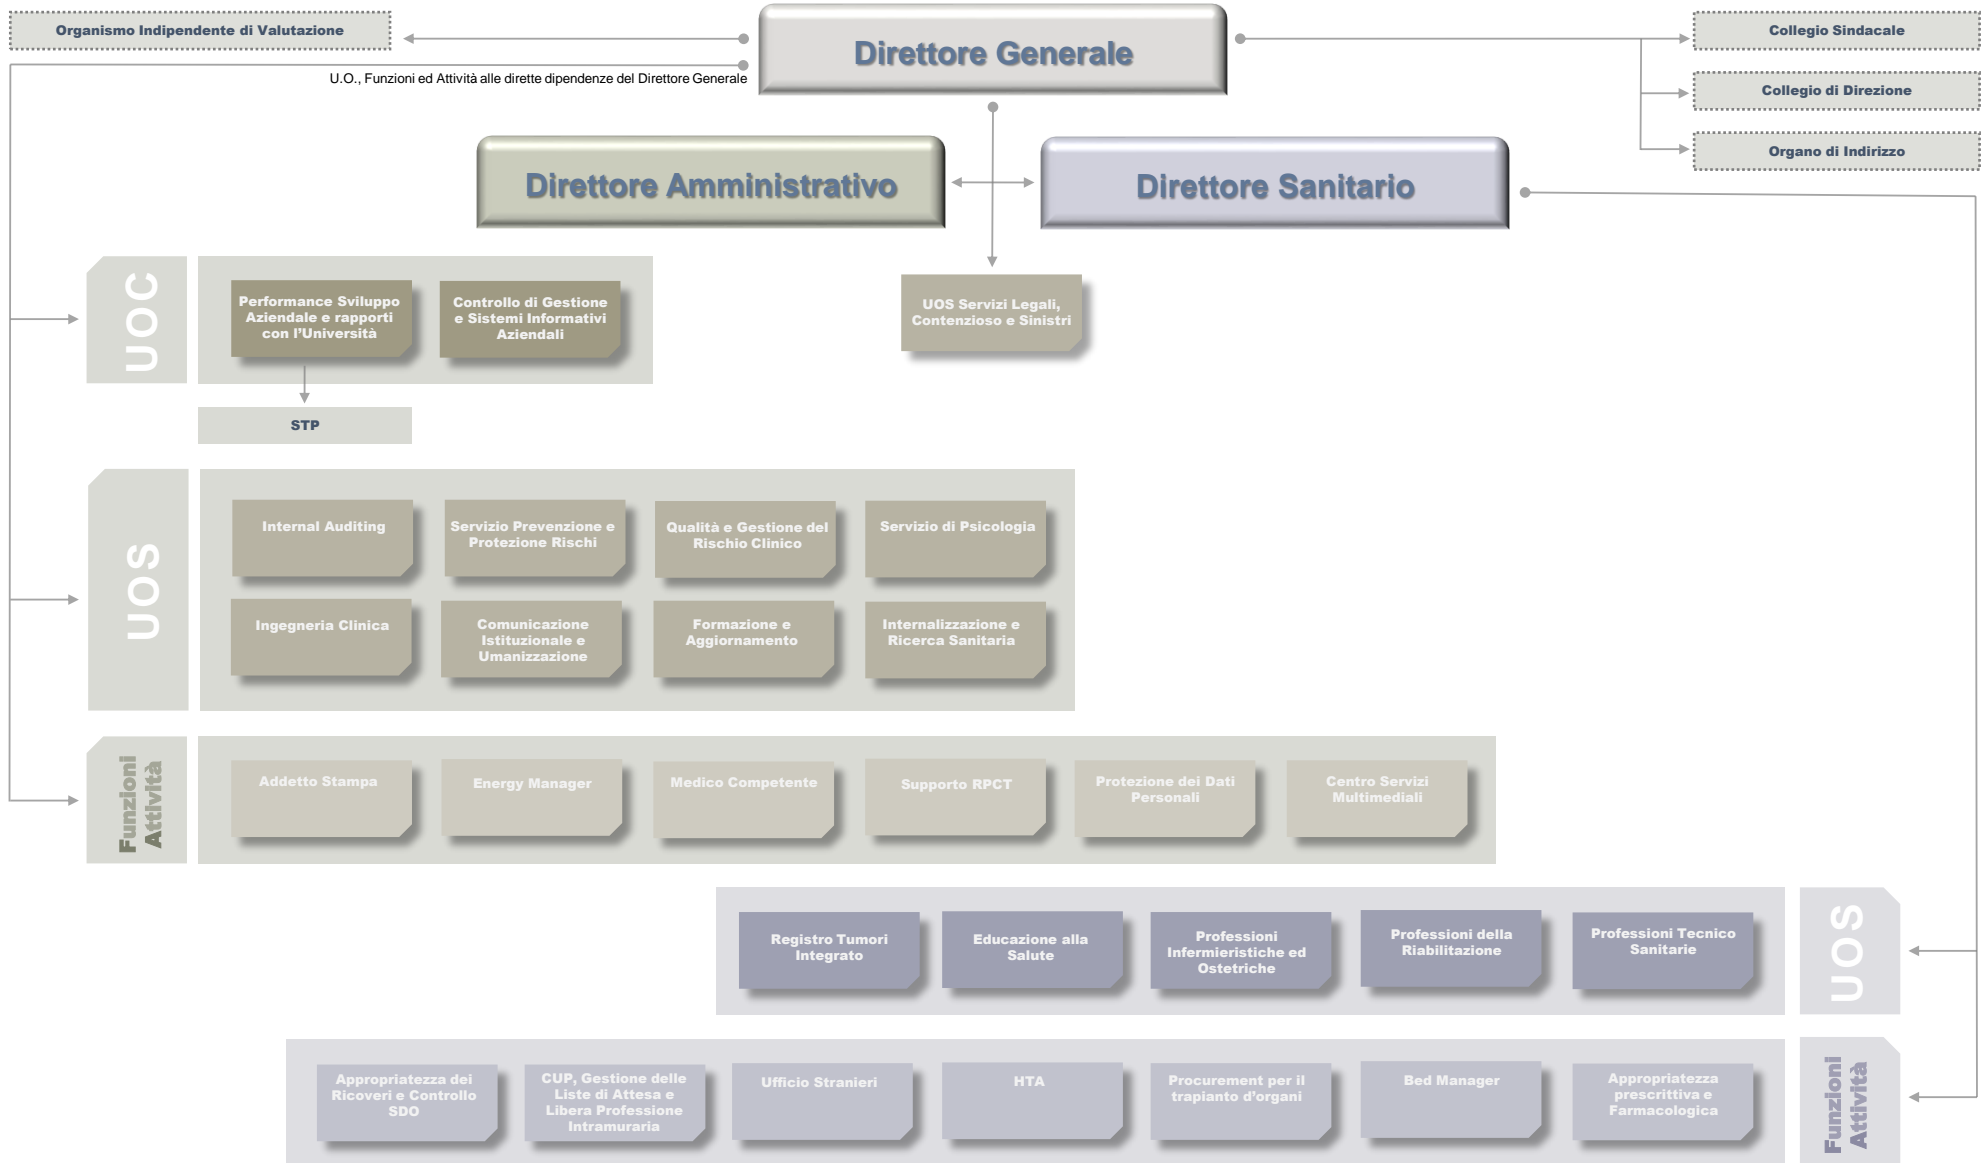

ORGANIGRAMMA 1

UOC	Unità Operativa Complessa
USD	Struttura Semplice Dipartimentale
ROD	Rodolico
SM	San Marco

D.A.I. di Neuroscienze, Organi di Senso e Apparato Locomotore

UOC	Unità Operativa Complessa
USD	Struttura Semplice Dipartimentale
ROD	Rodolico
SM	San Marco

D.A.I. delle Scienze Mediche, delle Malattie Rare e della Cura delle Fragilità

UOC	Unità Operativa Complessa
USD	Struttura Semplice Dipartimentale
ROD	Rodolico
SM	San Marco