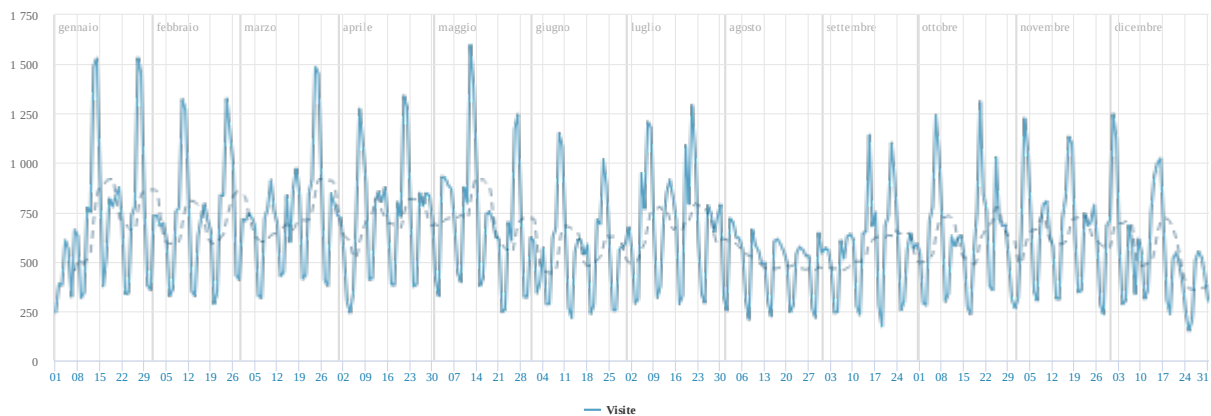

<b>233.347</b> Visite (totale)	<b>639</b> Media giornaliera lun-ven / <b>766</b> sab-dom / <b>321</b>	<b>-14,2%</b> Trend 365 giorni
-----------------------------------	---	-----------------------------------

### Visite - Periodo: 01/01/2021-31/12/2021

Data	Visite
gennaio 2021	21.600
febbraio 2021	19.973
marzo 2021	22.696
aprile 2021	21.628
maggio 2021	22.027
giugno 2021	16.736
luglio 2021	21.446
agosto 2021	15.156
settembre 2021	16.980
ottobre 2021	18.957
novembre 2021	19.350
dicembre 2021	16.798
<b>Totale</b>	<b>233.347</b>