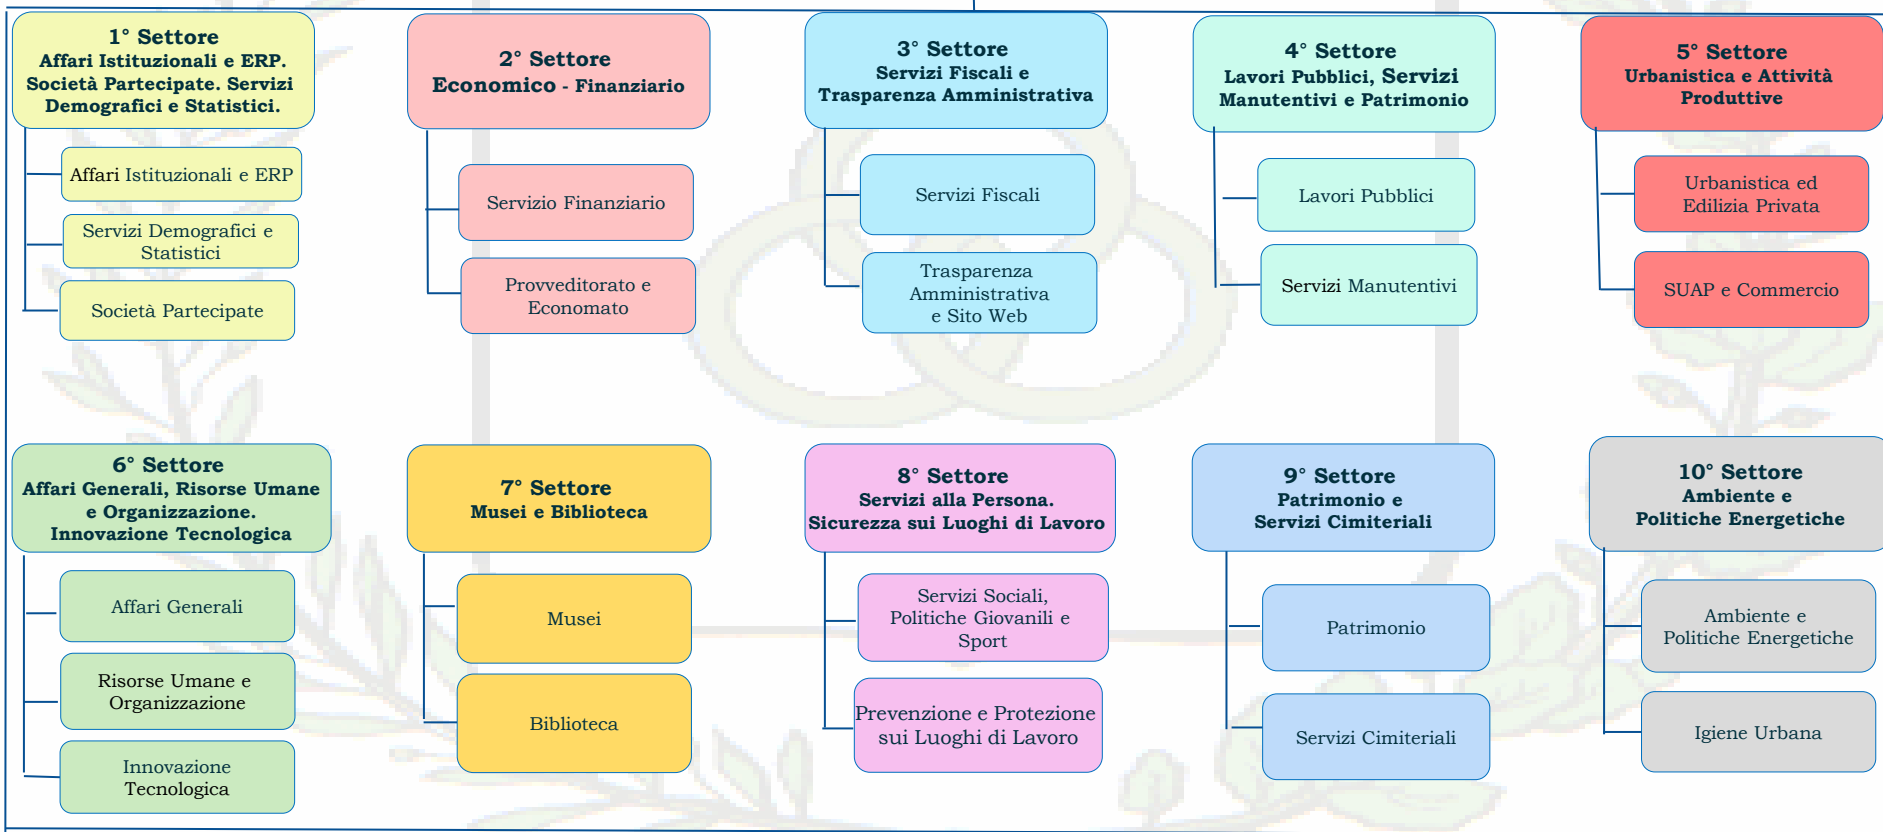

Comune di Maglie
Macrostruttura

* Unità Organizzativa posta alle dirette dipendenze del Sindaco