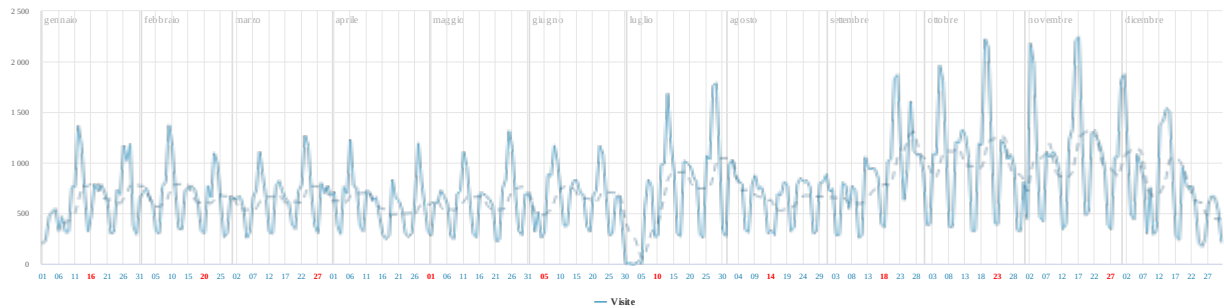

268.581 Visite (totale)	736 Media giornaliera lun-ven / 899 sab-dom / 331	+36,1% Trend 365 giorni
-----------------------------------	---	-----------------------------------

Visite - Periodo: 01/01/2022-31/12/202. All 3

Data	Visite
gennaio 2022	19.456
febbraio 2022	18.540
marzo 2022	20.415
aprile 2022	17.527
maggio 2022	19.219
giugno 2022	18.601
luglio 2022	21.729
agosto 2022	20.780
settembre 2022	26.022
ottobre 2022	30.996
novembre 2022	32.298
dicembre 2022	22.998
Totale	268.581