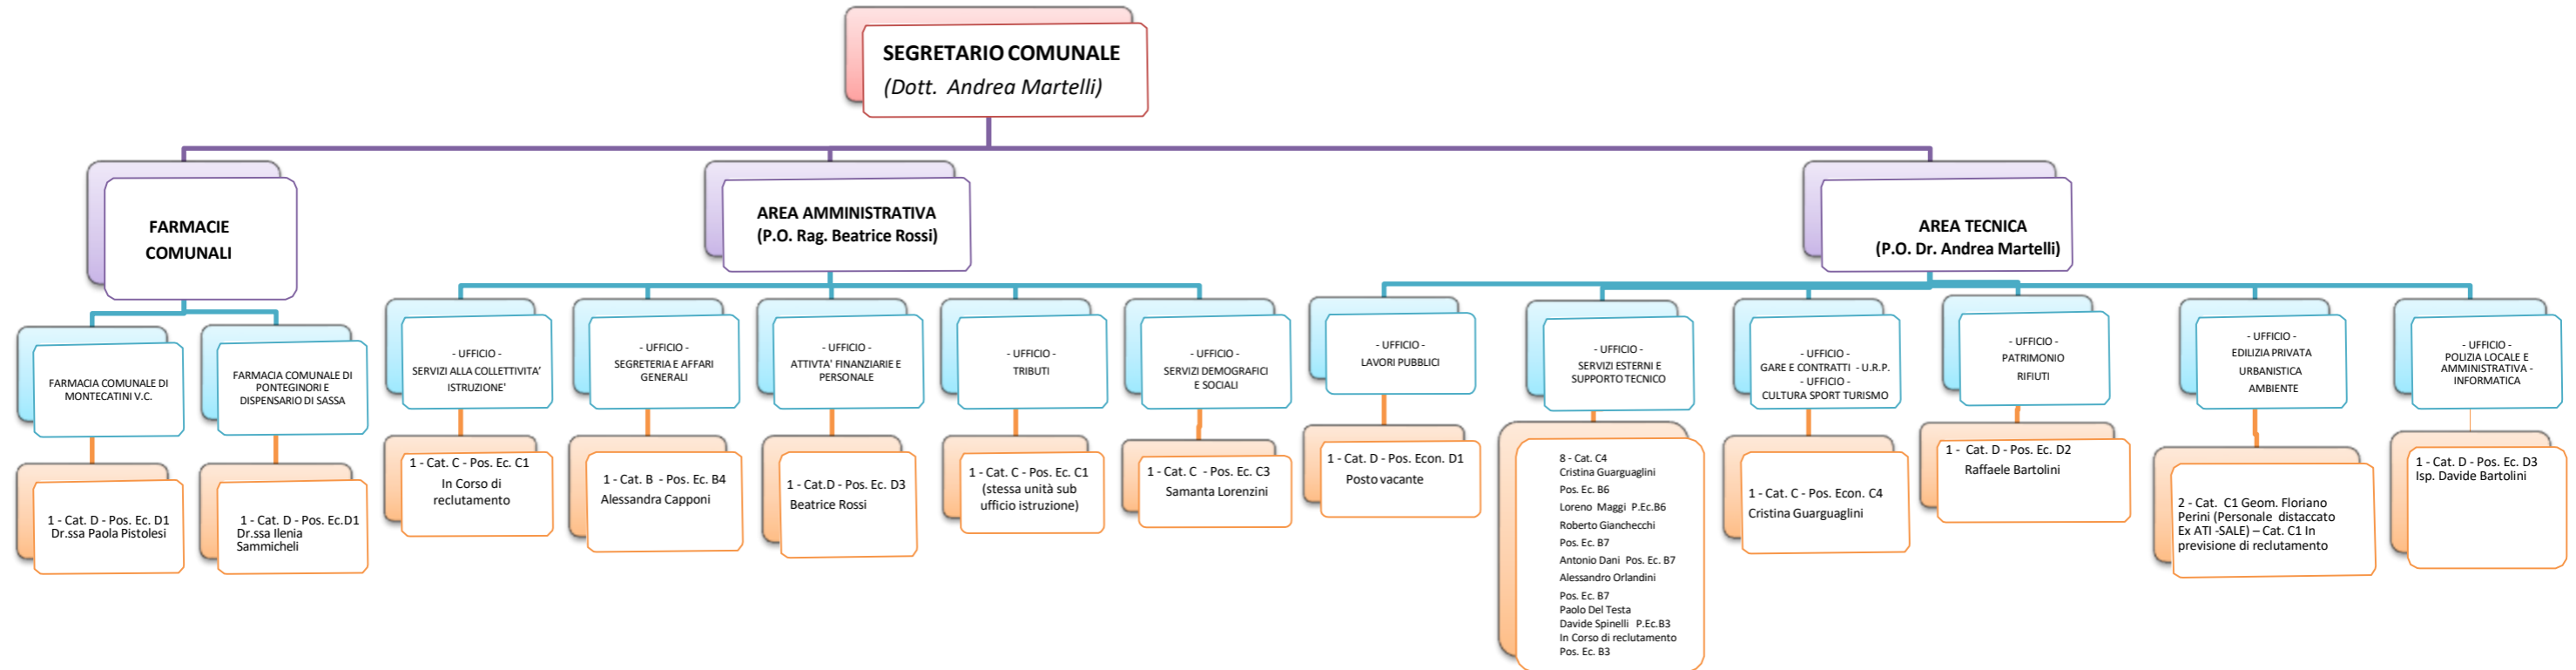

ORGANIGRAMMA

* La Polizia Locale è sotto la diretta dipendenza funzionale del Sindaco, risultando ricondotta nell'ambito dell'Area Tecnica ai soli fini della gestione amministrativa del relativo personale e in considerazione anche dell'assegnazione al medesimo di funzioni comprese nell'Area Tecnica (deliberazione di Giunta Comunale n. 51 del 30.06.2021)