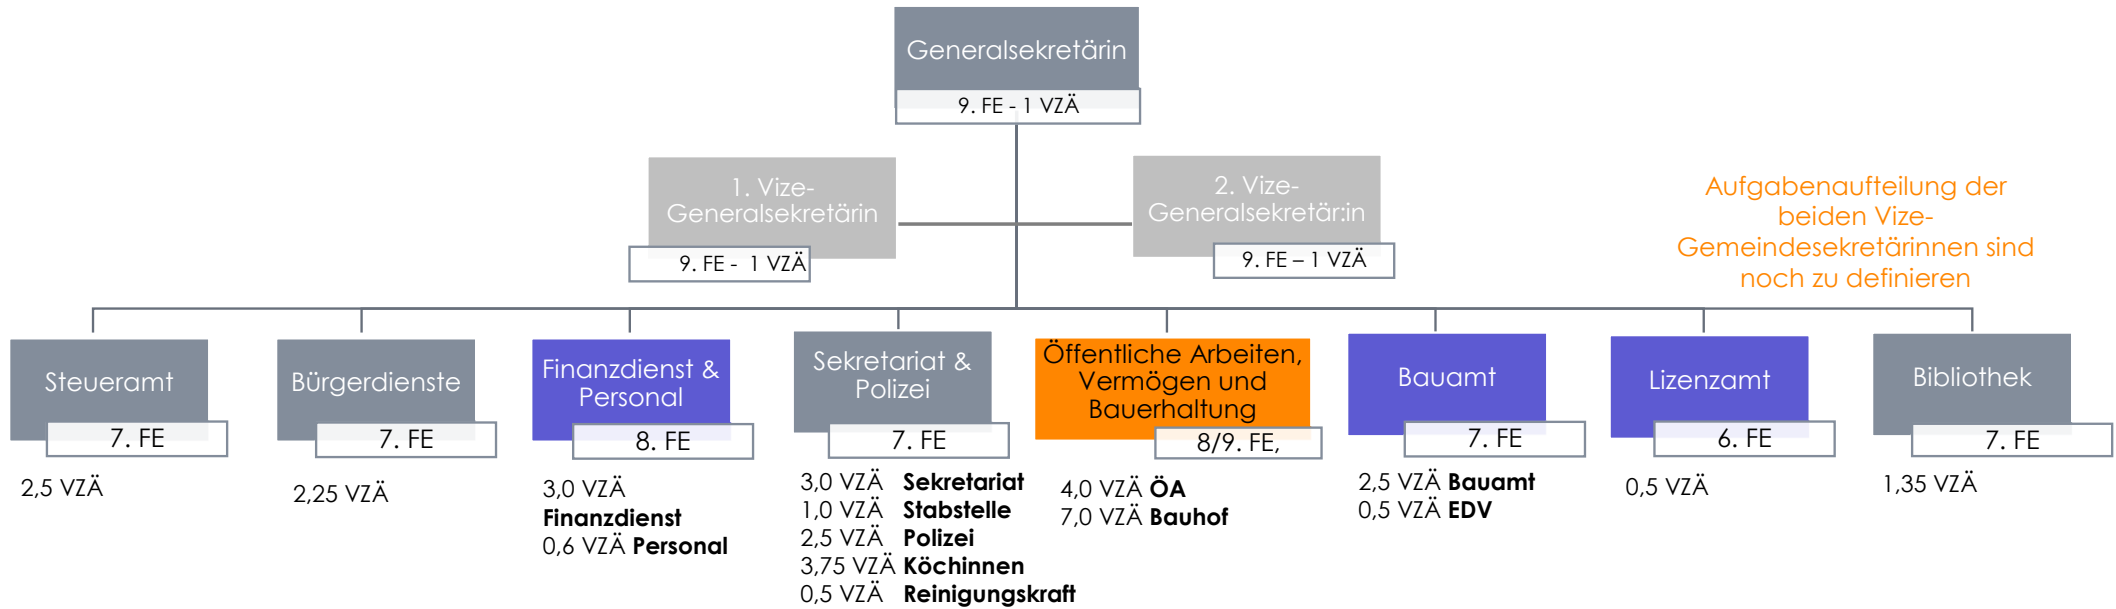

STELLENPLAN DER GEMEINDE MALS - PIANTA ORGANICA DEL COMUNE DI MALLES VENOSTA

Zuweisung der einzelnen Berufsbilder an die im Stellenplan festgelegten F.E. - Assegnazione dei singoli profili professionali alle q.f. previste nella pianta organica

Ämterordnung und neuer Stellenplan Regolamento degli uffici e pianta organica

Aufgabenteilung der beiden Vize-Gemeindesekretärinnen sind noch zu definieren

 ... zwischengemeindliche Dienste
 ... in Zukunft zwischengemeindlicher Dienst