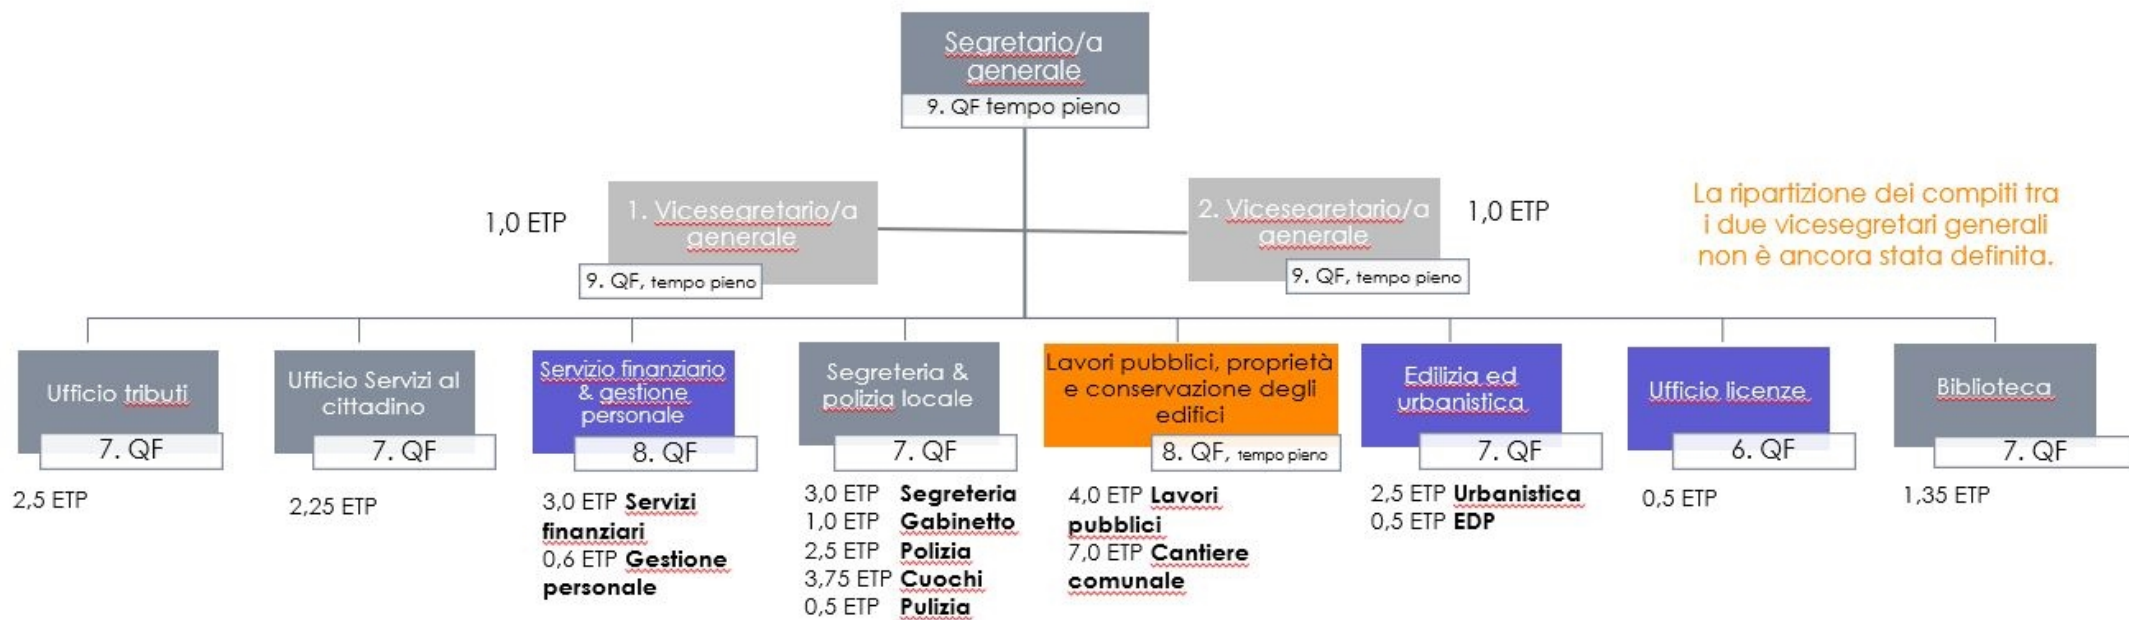

STELLENPLAN DER GEMEINDE MALS - PIANTA ORGANICA DEL COMUNE DI MALLES VENOSTA

Zuweisung der einzelnen Berufsbilder an die im Stellenplan festgelegten F.E. - Assegnazione dei singoli profili professionali alle q.f. previste nella pianta organica

Ämterordnung und neuer Stellenplan Regolamento degli uffici e pianta organica

Aufgabenteilung der beiden Vize-Gemeindesekretärinnen sind noch zu definieren

 ... zwischengemeindliche Dienste
 ... in Zukunft zwischengemeindlicher Dienst

organigramma

... Servizi intracomunitari

... Servizi intracomunitari nel futuro