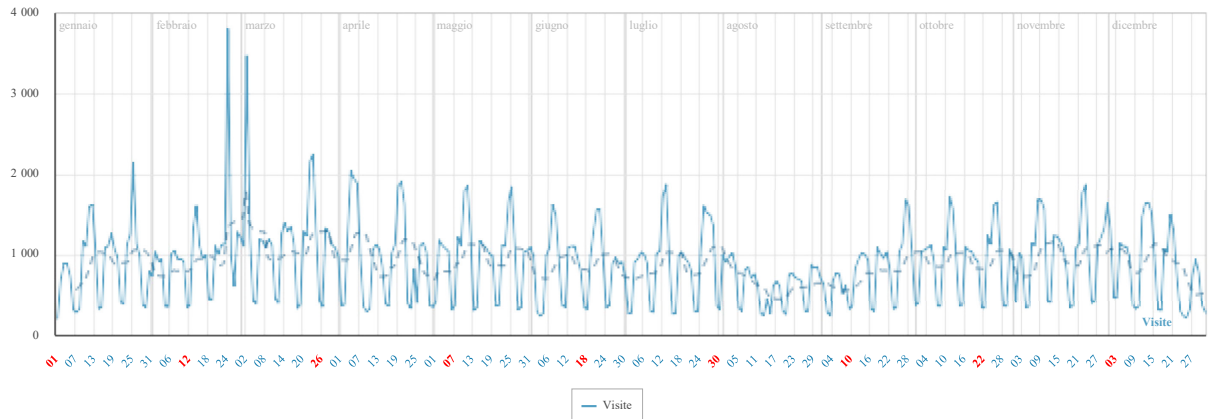

327.848 Visite (totale)	898 Media giornaliera lun-ven / 1.119 sab-dom / 351	-12,3% Trend 365 giorni
-----------------------------------	---	-----------------------------------

Visite - Periodo: 01/01/2023-31/12/2023

Data	Visite
gennaio 2023	26.715
febbraio 2023	28.310
marzo 2023	35.100
aprile 2023	28.212
maggio 2023	30.143
giugno 2023	25.782
luglio 2023	27.059
agosto 2023	19.309
settembre 2023	22.964
ottobre 2023	28.630
novembre 2023	30.334
dicembre 2023	25.290
Totale	327.848