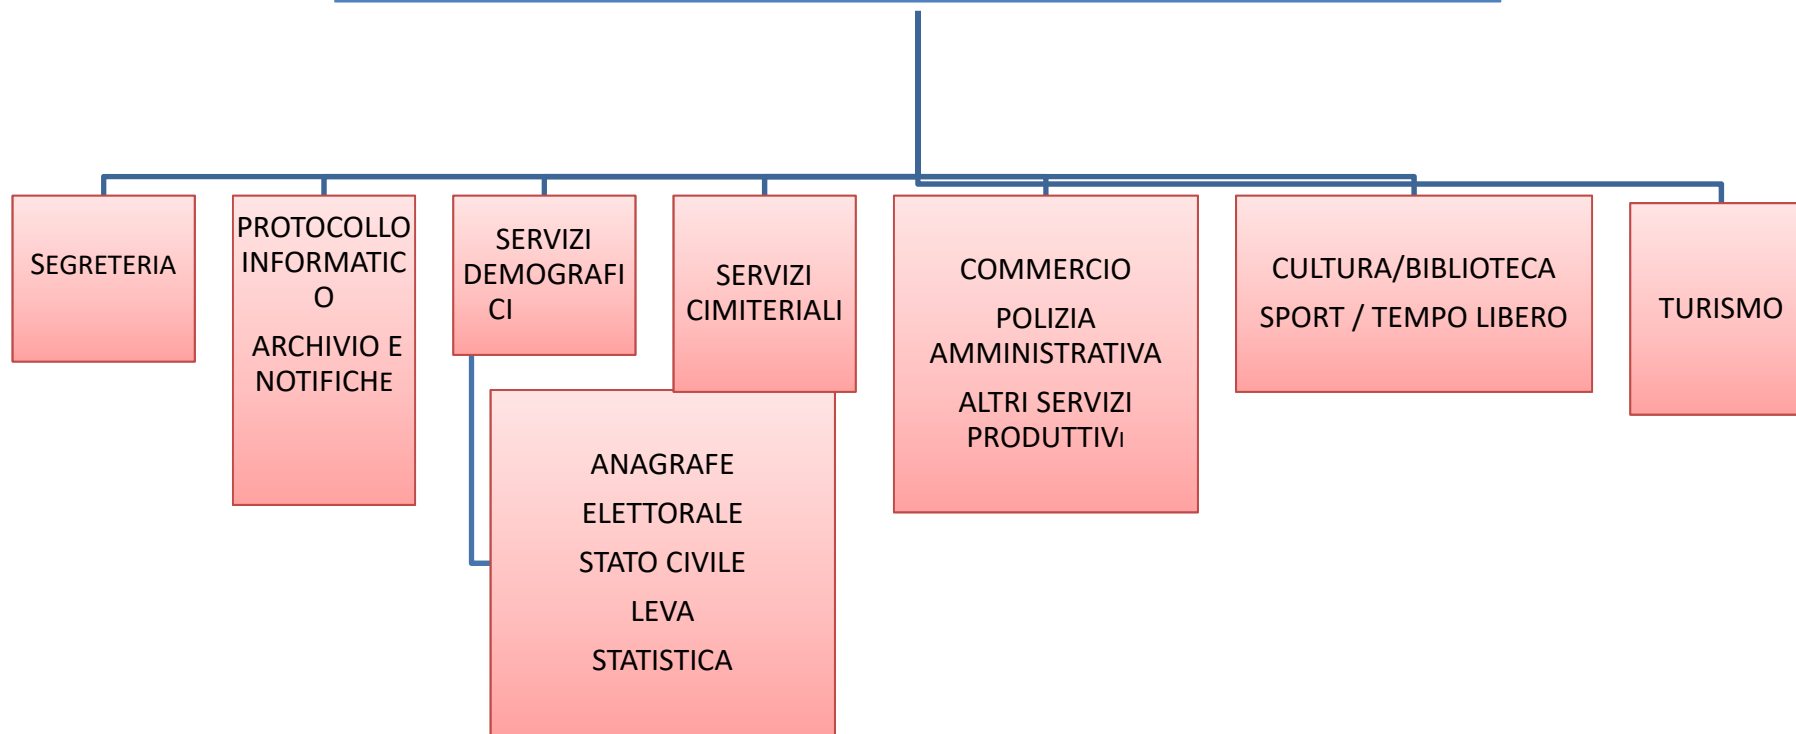

# COMUNE DI FONTEVIVO STRUTTURA ORGANIZZATIVA

# COMUNE DI FONTEVIVO

SETTORE SERVIZI GENERALI  
Responsabile dott.ssa Elena Alinovi