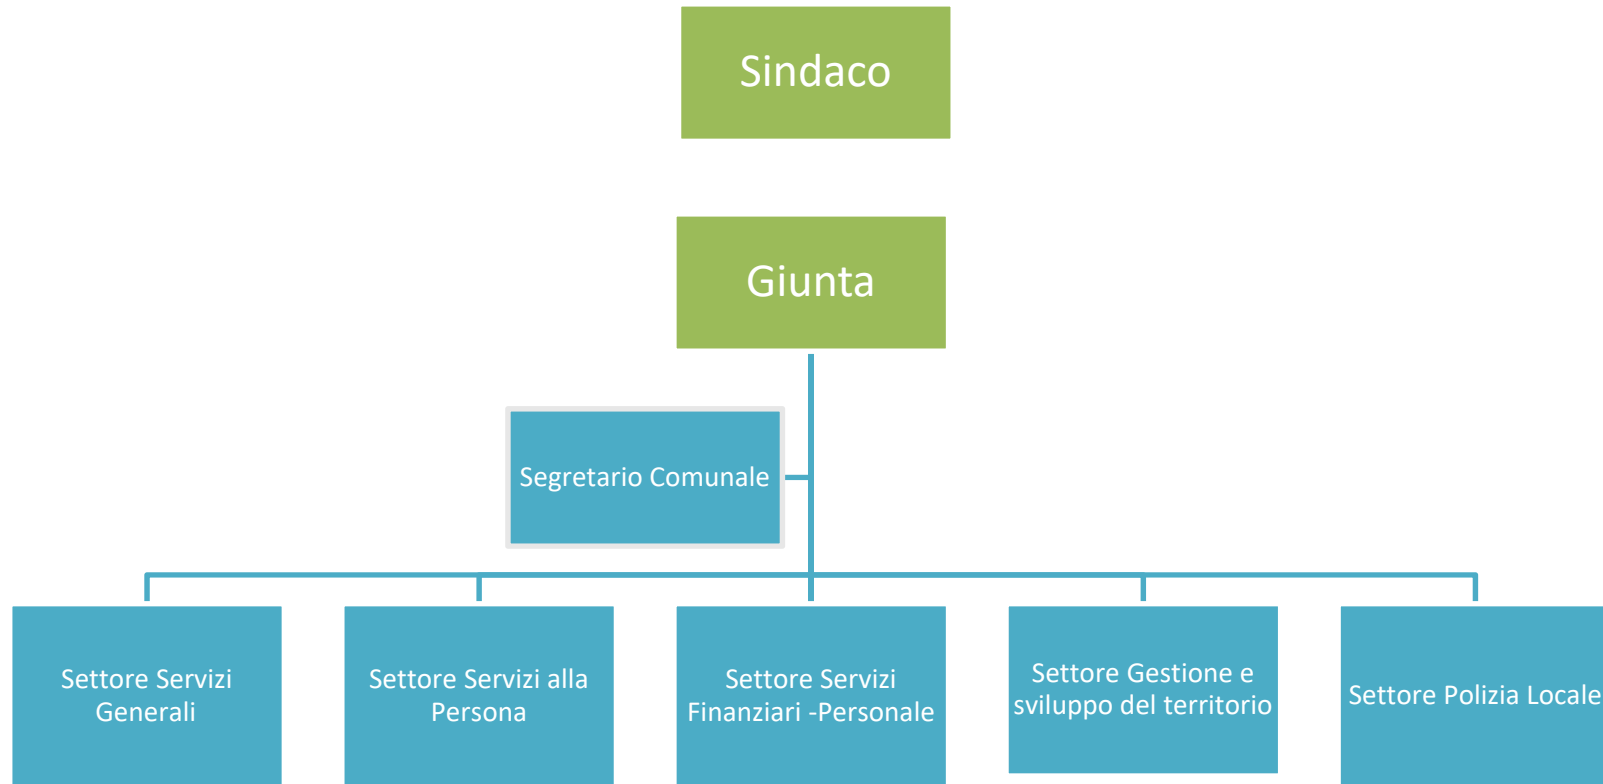

# COMUNE DI FONTEVIVO STRUTTURA ORGANIZZATIVA

# COMUNE DI FONTEVIVO

SETTORE SERVIZI GENERALI  
Responsabile dott.ssa Elena Alinovi