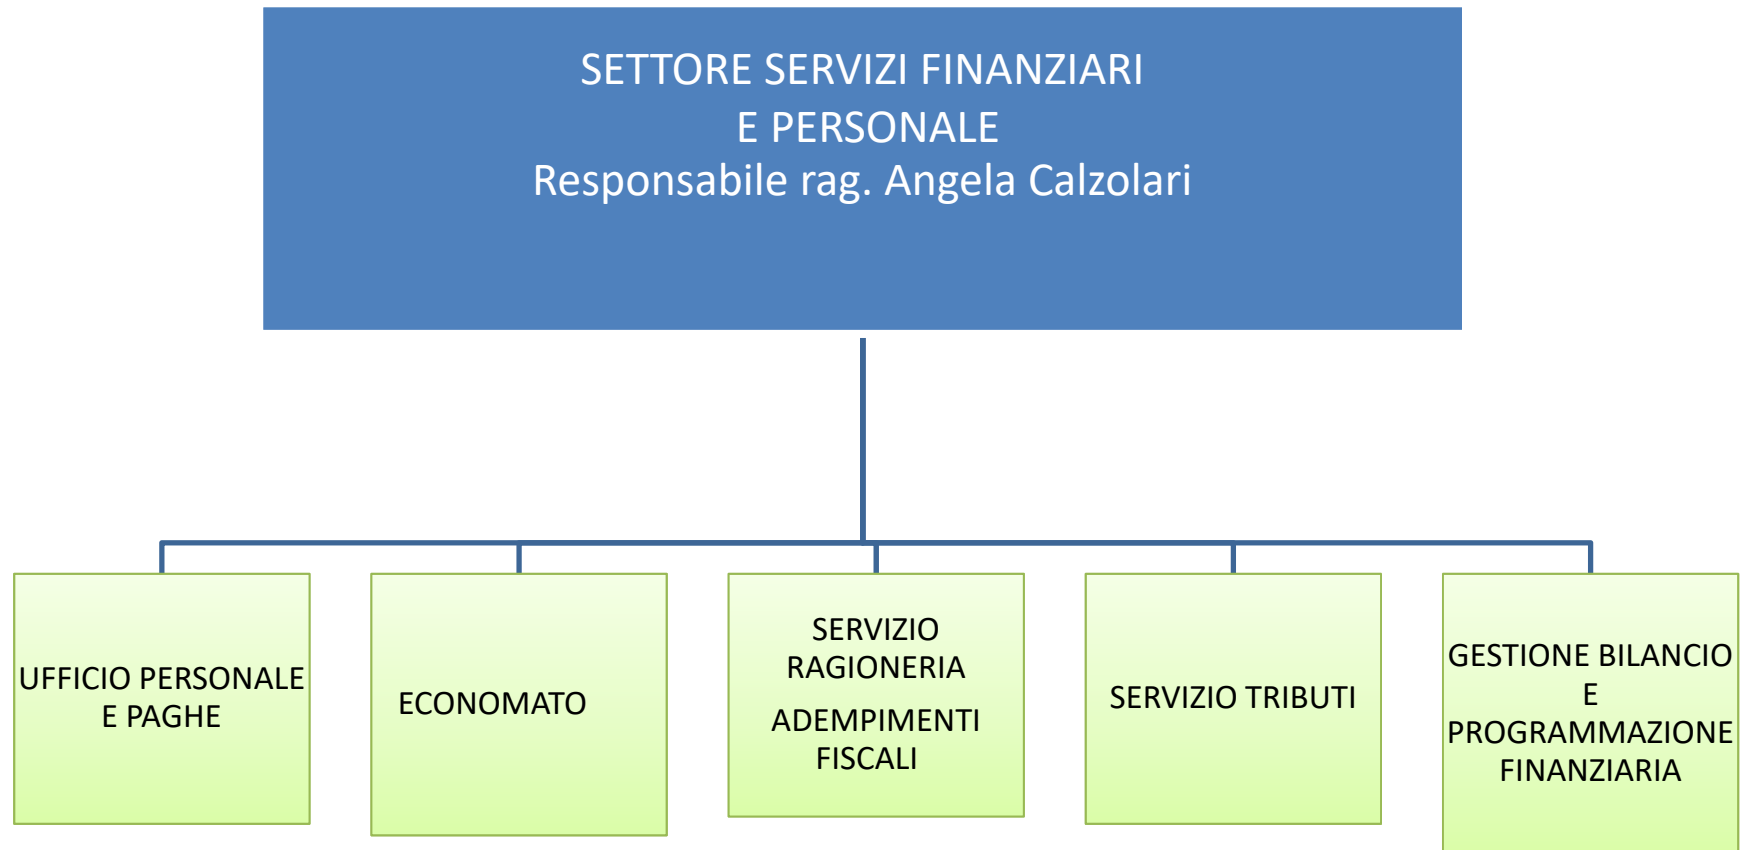

COMUNE DI FONTEVIVO